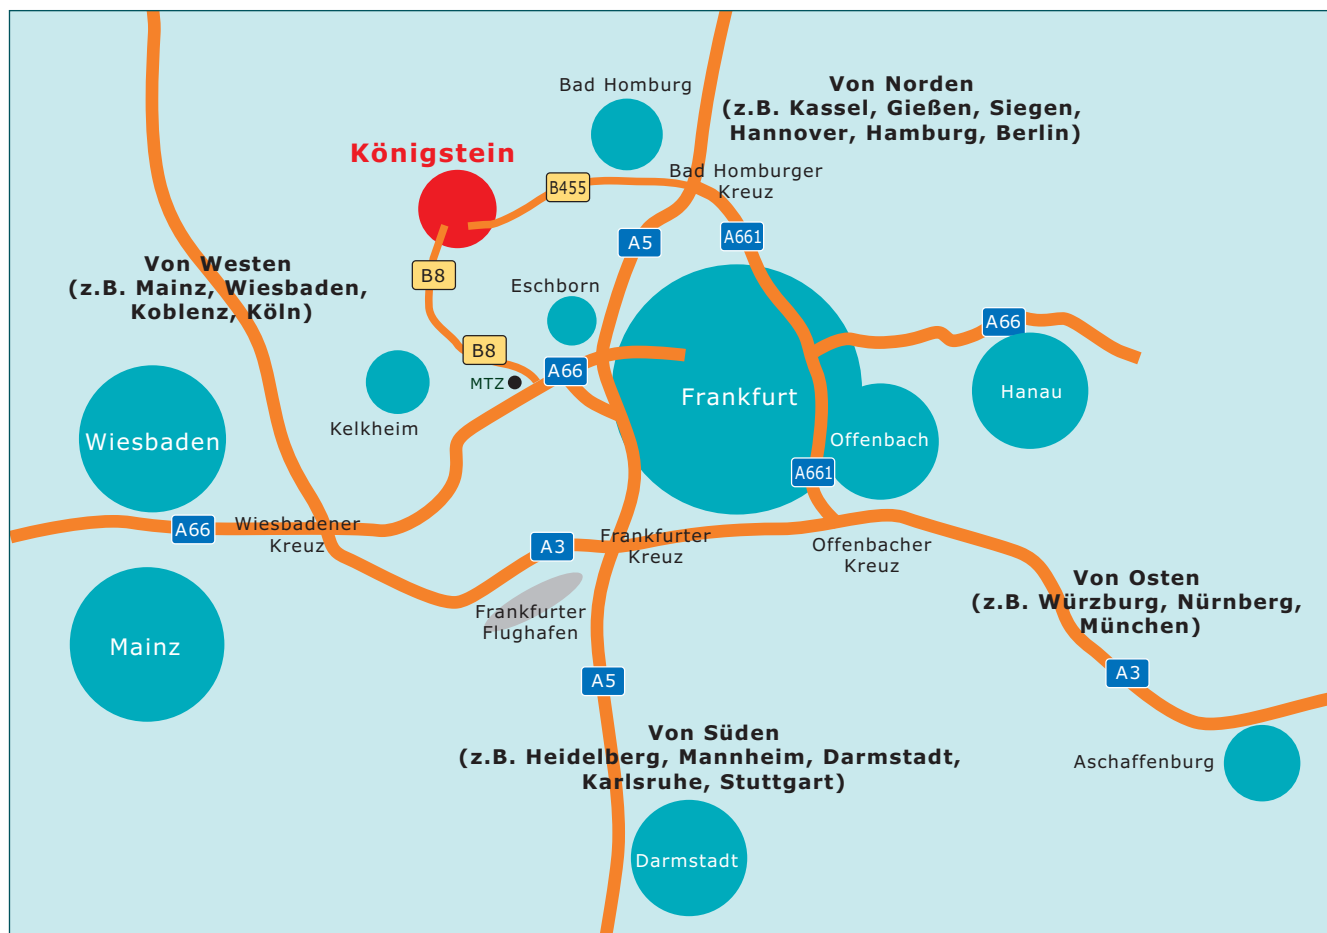

Von Osten (z.B. Würzburg, Nürnberg, München):

Von der A3 kommend am Offenbacher Kreuz auf die A661 Richtung Bad Homburg. Die A661 bis zum Ende fahren – dort geht sie über in die B455 in Richtung Königstein. Am Kreisel, Ortseingang Königstein, die 1. Ausfahrt nehmen, der B8 Richtung Limburg durch Königstein folgen.
Weiter siehe unten: „In Königstein“

Von Norden (z.B. Kassel, Gießen, Siegen, Hannover, Hamburg, Berlin):

Von der A5 kommend am Bad Homburger Kreuz auf die A661 in Richtung Bad Homburg fahren. Die A661 bis zum Ende fahren – dort geht sie über in die B455 in Richtung Königstein. Am Kreisel, Ortseingang Königstein, die 1. Ausfahrt nehmen, der B8 Richtung Limburg durch Königstein folgen.
Weiter siehe unten: „In Königstein“

In Königstein:

Nach dem Kreisel an der 3. Ampel weiter geradeaus fahren, bergauf in die Limburger Straße. Nach ca. 200 m liegt auf der rechten Seite – direkt an der Ecke Limburger Straße/Im Fasanengarten die alte Fachwerk-Villa „Limburger Straße 42a“. Parken Sie unter dem Firmenschild „2SINN“ und benutzen Sie den Eingang auf der Gebäuderückseite hinter dem Haus.

Bitte beachten Sie, dass Sie die Hausnummer 42a erst oberhalb (!) der Nummer 42e finden.

Agentur für Kunst & Werbung

Limburger Straße 42a
61462 Königstein/Ts.
Fon 06174 - 961280

Wir wünschen Ihnen
eine gute Fahrt und
freuen uns auf Ihren
Besuch.

Ihnen gefällt diese Karte? Wir erstellen gerne auch eine individuelle Karte für den Standort Ihres Unternehmens – in Ihren Firmenfarben und mit passender Wegbeschreibung.