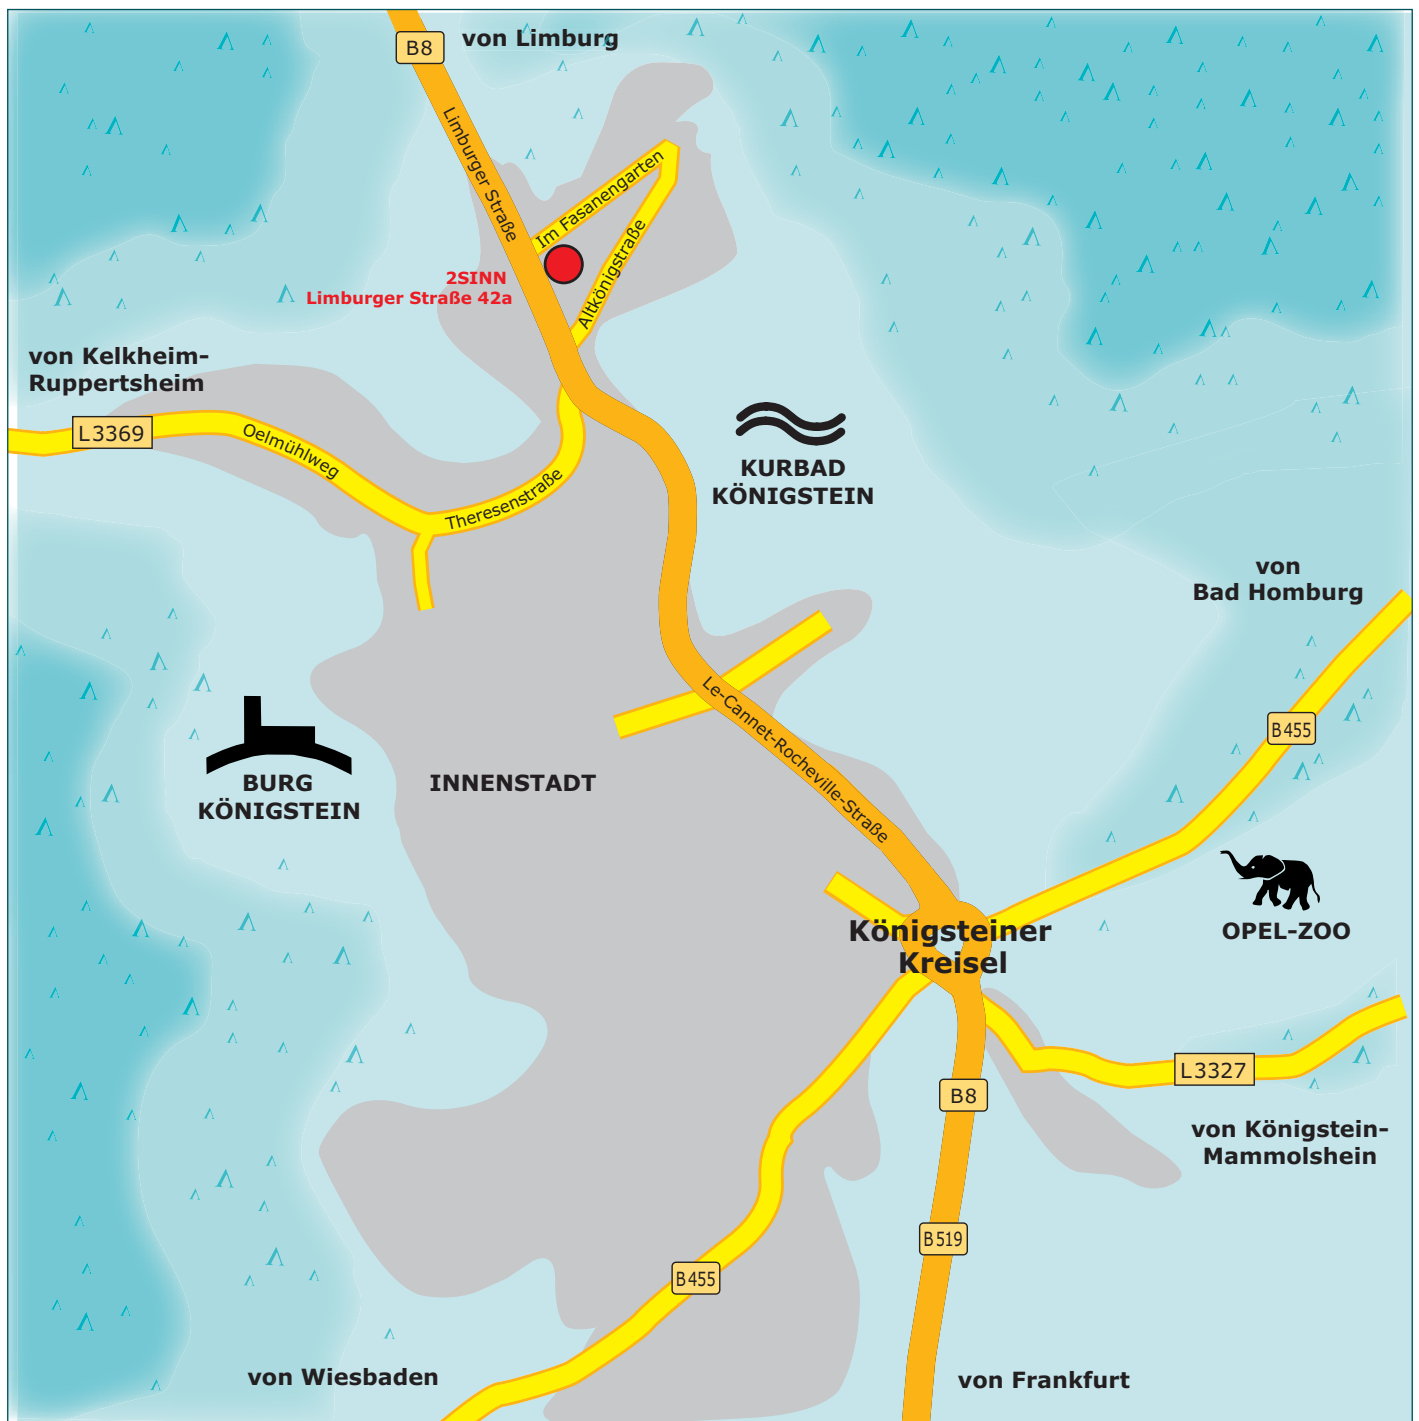

Ihr Weg zu 2SINN – en Detail:

In Königstein:

Nach dem Kreisel an der 3. Ampel weiter geradeaus fahren, bergauf in die Limburger Straße. Nach ca. 200 m liegt auf der rechten Seite – direkt an der Ecke Limburger Straße/Im Fasanengarten die alte Fachwerk-Villa „Limburger Straße 42a“. Parken Sie unter dem Firmenschild „2SINN“ und benutzen Sie den Eingang auf der Gebäuderückseite hinter dem Haus.

Bitte beachten Sie, dass Sie die Hausnummer 42a erst oberhalb (!) der Nummer 42e finden.

Limburger Straße 42a
61462 Königstein/Ts.
Fon 06174-961280

Wir wünschen Ihnen eine gute Fahrt und freuen uns auf Ihren Besuch.

Ihnen gefällt diese Karte? Wir erstellen gerne auch eine individuelle Karte für den Standort Ihres Unternehmens – in Ihren Firmenfarben und mit passender Wegbeschreibung.